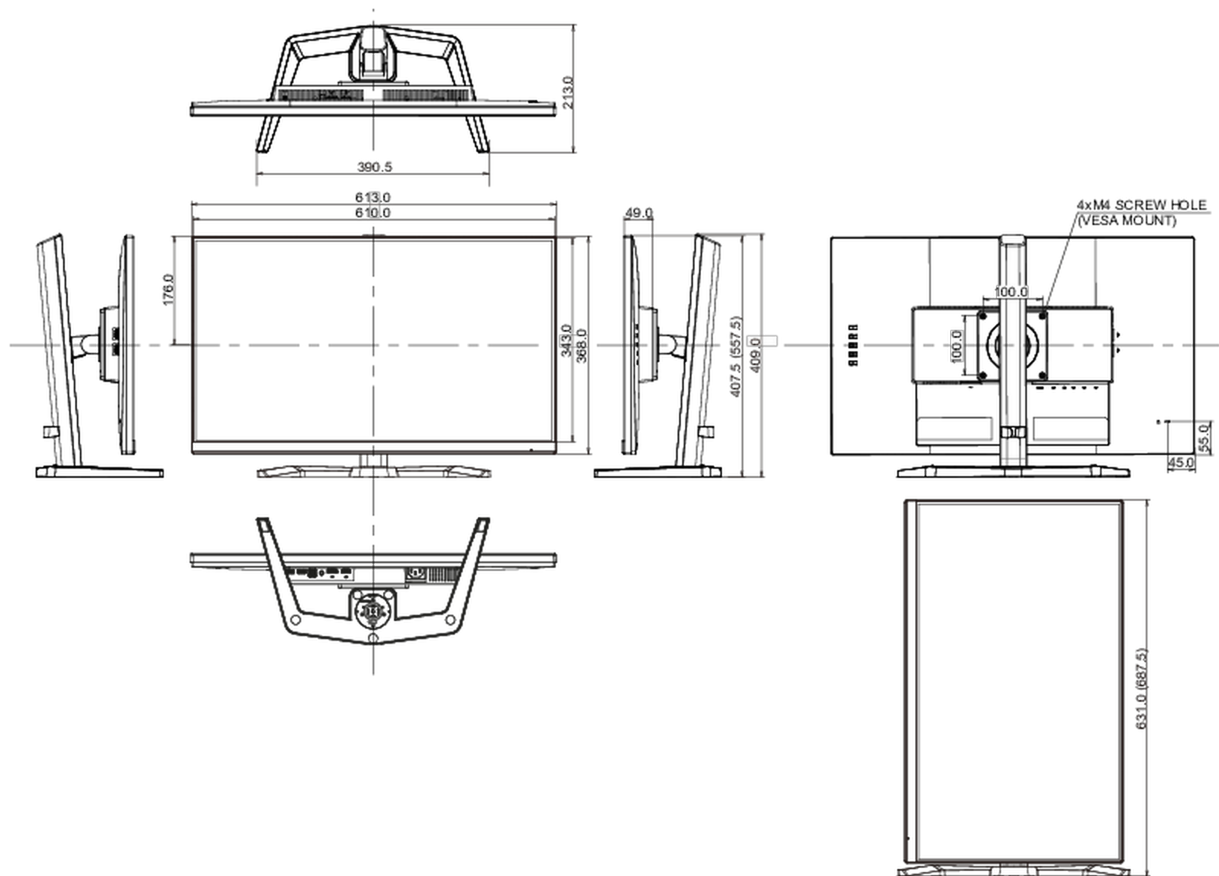

04 MECANIQUE

Réglages Position Image	angle H, angle V, pivot (rotation des deux côtés)
RÉGULATION DE LA HAUTEUR	150mm
Rotation (fonction PIVOT)	90°
Angle de rotation	90°; 45° gauche; 45° droit
Angle d'inclinaison	23° en avant; 5° en arrière

Montage VESA	100 x 100mm
Système de gestion de passage des câbles	oui

05 ACCESSOIRES INCLUS

Câbles	câble d'alimentation, USB, HDMI, DP
Autres	guide démarrage rapide, guide de sécurité

06 GESTION DE L'ÉNERGIE

08 DIMENSIONS / POIDS

Dimensions produit L x H x P	613 x 557.5 x 213mm
Dimensions de la boîte L x H x P	690 x 432 x 168mm
Poids (sans boîte)	5.4kg
Poids (avec boîte)	7.6kg
Code EAN	4948570123964

Toutes les marques nommées sur ce site sont des marques déposées. iiyama ne pourra être tenu responsable d'éventuelles erreurs ou omissions contenues sur ce site. Tous les écrans LCD iiyama sont conformes à la norme ISO-9241-307:2008 pour ce qui concerne les défauts de pixel.