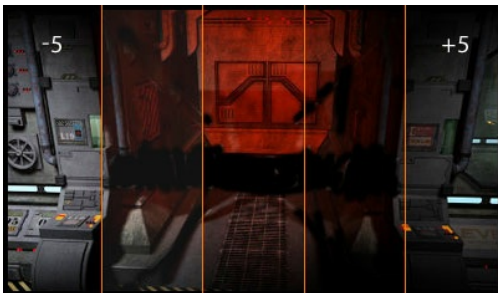

Contrôlez le jeu avec le moniteur 27" GB2795HSU Gold Phoenix VA 280Hz

Le G-Master GB2795HSU-B1 est conçu pour libérer tout votre potentiel de gamer. Grâce à la technologie FreeSync Premium pour une expérience de jeu fluide et sans déchirure, ainsi qu'un taux de rafraîchissement de 280Hz, chaque mouvement est rapide et fluide. L'écran VA de 27 pouces offre des visuels clairs et nets, tandis que le temps de réponse de 0,2ms vous permet de rester en avance dans chaque partie, sans être freiné par votre équipement. Pour plus de confort ergonomique, le moniteur dispose d'un pied réglable en hauteur de 150 mm.

Black Tuner

Les utilisateurs peuvent ajuster la luminosité et les niveaux de noir avec la fonction "Black Tuner", donnant des performances extraordinaires dans les images sombres et permettant donc d'identifier un ennemi plus rapidement.

02 PORTS ET CONNECTEURS

Entrée signal	HDMI x1 (v.2.0 max. 1920 x 1080 @240Hz) DisplayPort x1 (v.1.4 max. 1920 x 1080 @280Hz)
USB HUB	x4 (v.3.2 (Gen 1, 5Gbit; DC5V, 900mA))
HDCP	oui
Prise casque	oui

03 CARACTERISTIQUES