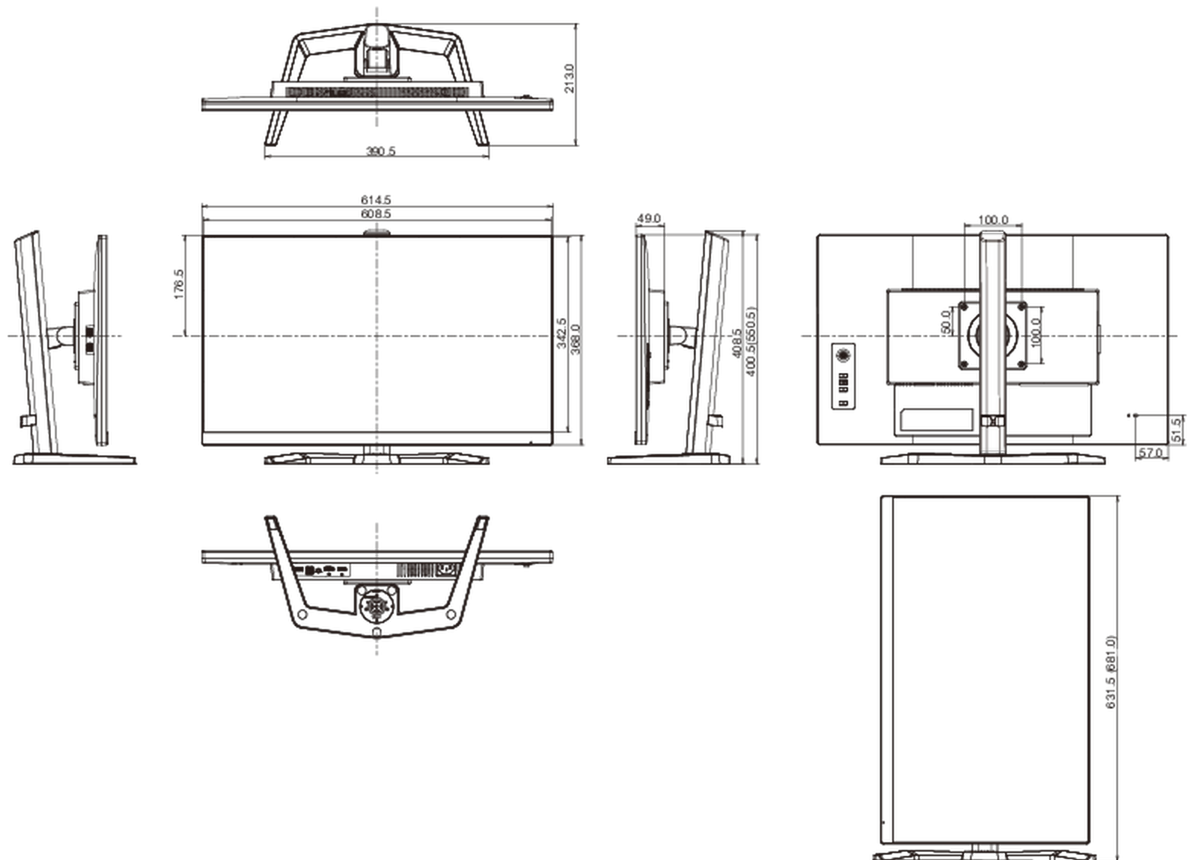

Autres

guide démarrage rapide, guide de sécurité

06 GESTION DE L'ÉNERGIE

Bloc d'alimentation

interne

Alimentation

AC AC - 100V, 240/V, 50Hz

Gestion d'alimentation

30W typique, 0.5W en veille, 0.3W éteint

07 NORMES

Certifications

CE, TÜV-Bauart, EAC, VCCI-B, PSE, RoHS support, ErP, WEEE, REACH, UKCA

Classe d'efficacité énergétique (Regulation (EU) 2017/1369)

E

REACH SVHC

au dessus de 0.1% de plomb

08 DIMENSIONS / POIDS

Dimensions produit L x H x P

614.5 x 400.5 (550.5) x 213mm

Dimensions de la boîte L x H x P

690 x 432 x 168mm

Poids (sans boîte)

5.4kg

Poids (avec boîte)

7.5kg

Code EAN

4948570124428

Toutes les marques nommées sur ce site sont des marques déposées. Iiyama ne pourra être tenu responsable d'éventuelles erreurs ou omissions contenues sur ce site. Tous les écrans LCD Iiyama sont conformes à la norme ISO-9241-307:2008 pour ce qui concerne les défauts de pixel.