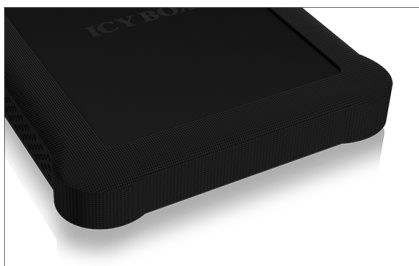

## ICY BOX IB-233U3-B

Externes Gehäuse für 2,5" SATA  
HDD/SSD mit USB 3.0 Anschluss  
und Silikon-Schutzhülle

## Schwarz passt immer

Die IB-233U3-B präsentiert sich mit einem eleganten schwarzen 2,5" Gehäuse umschlossen von einem passenden Silikonmantel. Die inneren Werte stehen ihrem Äußeren aber in nichts nach: USB 3.0 mit UASP Unterstützung machen die Datenübertragung rasend schnell und das Anschließen spielend leicht.

### Technische Daten

<b>Modell</b>	IB-233U3-B
<b>Artikel Nr.</b>	21243
<b>EAN Code</b>	4250078163411
<b>Farbe</b>	Schwarz
<b>Marke</b>	ICY BOX
<b>Festplatteneinbau</b>	Werkzeugloser Festplatteneinbau, ohne Schrauben
<b>Material</b>	ABS
<b>Festplattenanschluss</b>	1 x 2,5" SATA I/II/III
<b>Festplattenhöhe</b>	Bis zu 9,5 mm
<b>Festplattenkapazität</b>	Keine Kapazitätsbeschränkung

## ICY BOX **IB-233U3-B**

Externes Gehäuse für 2,5" SATA HDD/SSD  
mit USB 3.0 Anschluss und Silikon-Schutzhülle