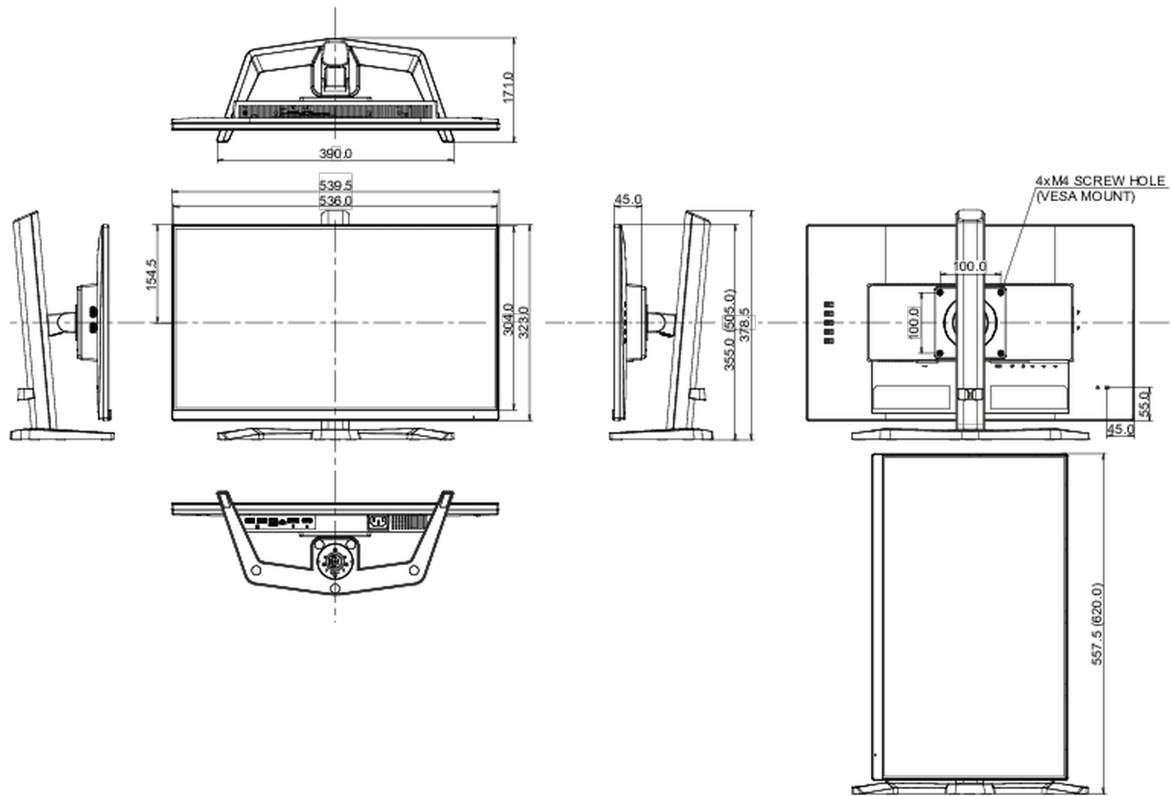

04 MECANIQUE

Réglages Position Image	angle H, angle V, pivot (rotation des deux côtés)
RÉGULATION DE LA HAUTEUR	150mm
Rotation (fonction PIVOT)	90°
Angle de rotation	90°; 45° gauche; 45° droit
Angle d'inclinaison	23° en avant; 5° en arrière

Montage VESA	100 x 100mm
Système de gestion de passage des câbles	oui

05 ACCESSOIRES INCLUS

Câbles	câble d'alimentation, USB, HDMI, DP
Autres	guide démarrage rapide, guide de sécurité

06 GESTION DE L'ÉNERGIE

08 DIMENSIONS / POIDS

Dimensions produit L x H x P	539.5 x 505 x 171mm
Dimensions de la boîte L x H x P	610 x 398 x 157mm
Poids (sans boîte)	4.5kg
Poids (avec boîte)	6.3kg
Code EAN	4948570123933

Toutes les marques nommées sur ce site sont des marques déposées. iiyama ne pourra être tenu responsable d'éventuelles erreurs ou omissions contenues sur ce site. Tous les écrans LCD iiyama sont conformes à la norme ISO-9241-307:2008 pour ce qui concerne les défauts de pixel.