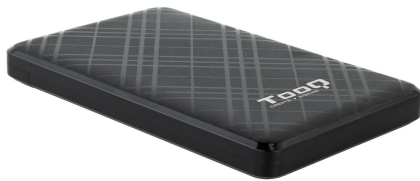

TQE-2500B

Caja Externa para Discos de 2,5" HDD/SSD, Negro

EAN-13: 8433281013544

Especificaciones

- Conexión USB 3.0/3.1 Gen 1 con velocidad de transferencia de hasta 5 Gbps
- Cable USB3.0 tipo Micro-B a USB3.0 tipo A
- Compatible con discos de 2.5" de hasta 9,5 mm de alto
- 2TB de capacidad máxima
- SATA I, II y III
- Tipos de archivos soportados: FAT32/NTFS/APFS/eXT4/HFS+
- Soporta protocolo UASP
- Plug & Play
- Compatible con Windows, MacOS y distribuciones Linux
- Instalación sin tornillos
- Indicador LED de lectura/escritura
- Color: Negro
- Medidas del producto: 124x78x14 mm
- Peso neto: 48 gr. Peso bruto: 109 gr.
- Medidas del embalaje: 150x100x35 mm