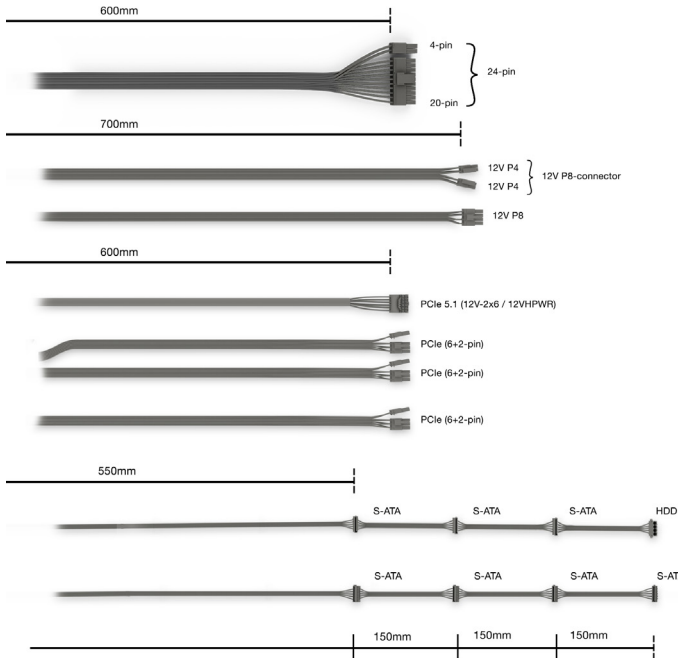

POWER ZONE 2

EXCEPTIONAL EFFICIENCY FOR GAMERS

1000W / 850W